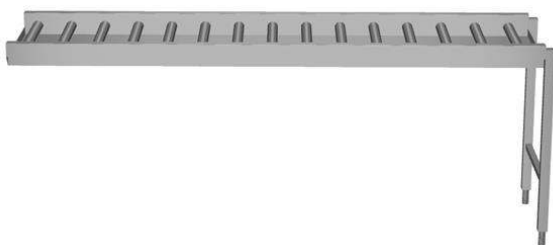

### Rollenbaan, lange rollen, 2300 mm

ARTIKEL \_\_\_\_\_

MODEL \_\_\_\_\_

NAAM \_\_\_\_\_

SIS \_\_\_\_\_

AIA \_\_\_\_\_

863035 (HSLRC23)

Rollenbaan 2300 mm, lange  
rollen, 1 pootstel

#### Product Nr.

Rollenbaan van roestvrijstaal AISI304, voor afwaskorven 500x500 mm. Lekkak in gladde uitvoering, de hoeken van de lange zijden zijn afgeschuind voor eenvoudige reiniging. Aflopende bodem naar de bodemzeef met kunststof 1,5" afvoer, draaibaar voor makkelijke aansluiting. Lange kunststof rollen, uitneembaar voor schoonmaken. Verbinding met andere rollenbaan door bout-sleufgat koppeling en met een U-profiel over de verbindingsnaad. Pootstel van roestvrijstalen buis 40x40 mm met roestvrijstalen stelvoeten, hoogteverstelling +50/-50 mm.

### Uitvoering

- Toepasbaar bij de toevoerszijde van de afwasmachine en bij de afvoerszijde.
- Zowel te gebruiken als enkele unit of gecombineerd met andere tafels bij de afwasmachine.
- Handmatige verplaatsing van de korven over de lange rollen.
- De rollenbaan is toepasbaar voor zowel een korventransportmachine als een korvendooorschuifmachine. Korventransportmachines kunnen direct tegen de rollenbaan geplaatst worden, bij een korvendooorschuifmachine is een als accessoire leverbaar tussenstuk noodzakelijk.
- Rollenbanen worden voorgemonteerd geleverd en zijn gemakkelijk te monteren.
- Sleufgaten en koppennen voor een snelle en eenvoudige montage met weinig schroefverbindingen.
- De afvoer aansluiting is 360° draaibaar voor eenvoudige installatie.
- De extra leverbare eindschakelaar is betrouwbaar en eenvoudig reinigbaar.
- Ontworpen voor het transport van afwasmachine korven van 500x500 mm.