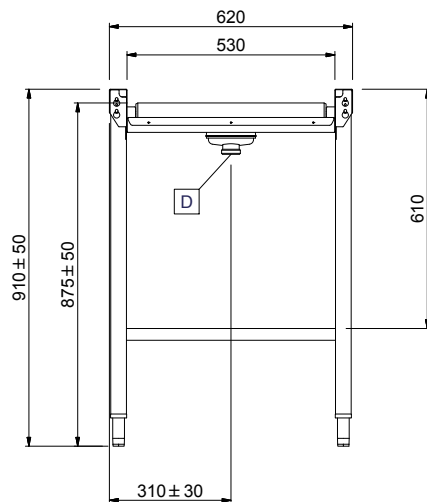

### Constructie

- Rollenbanen kunnen optioneel voorzien worden van een eindplaat, een eindschakelaar, korven geleiderrekken, een bodemschap of een bodemrooster.
- De roestvrijstalen stelpoten zijn +50/-50 mm in hoogte verstelbaar, voor de juiste hoogte instelling ten opzichte van de afwasmachine.
- Gelaste solide flensen voor een sterke verbinding van de units.
- Standaard geleverd met één pootstel.
- Het extra leverbare zelfdragende bodemschap maakt een draagframe overbodig.
- De lekkak is van 1,2 mm dik roestvrijstaal AISI304.
- Poten van 40x40 mm roestvrijstaal AISI304.
- De schuin aflopende bodem van de tafel maakt een snelle waterafvoer mogelijk.
- Alle oppervlakken zijn glad en gepolijst uitgevoerd.
- De kunststof rollen zijn eenvoudig te verwijderen voor schoonmaken.

### Goedkeuring

Front aanzicht

Zij aanzicht

D = Afvoer

Boven aanzicht

#### Water

Afvoer aansluiting 1"1/2

#### Algemene gegevens

<b>Externe afmetingen, lengte</b>	2300 mm
<b>Externe afmetingen, breedte</b>	620 mm
<b>Externe afmetingen, hoogte</b>	910 mm
<b>Gewicht, netto</b>	30 kg
<b>Hoogte verstelling</b>	50/50 mm
<b>Lekbak materiaal</b>	Roestvrijstaal 1.4301 (AISI304)
<b>Type rollers</b>	Lang