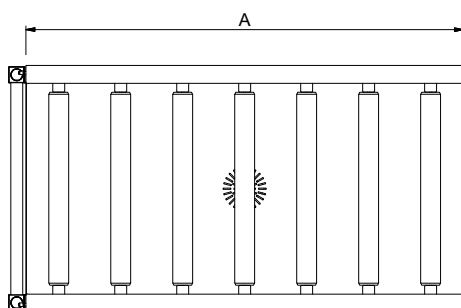

### Goedkeuring

Front aanzicht

Zij aanzicht

D = Afvoer

Boven aanzicht

#### Water

Afvoer aansluiting 1"1/2

#### Algemene gegevens

<b>Externe afmetingen, lengte</b>	2300 mm
<b>Externe afmetingen, breedte</b>	620 mm
<b>Externe afmetingen, hoogte</b>	910 mm
<b>Gewicht, netto</b>	30 kg
<b>Hoogte verstelling</b>	50/50 mm
<b>Lekbak materiaal</b>	Roestvrijstaal 1.4301 (AISI304)
<b>Type rollers</b>	Lang